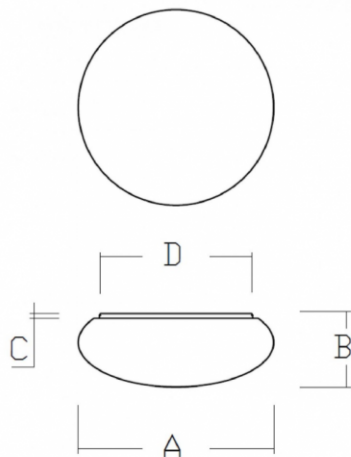

DAPHNE S43.113.D550

Typ: stropní a nástěnné svítidlo

Stínítko: bílé ručně foukané trojvrstvé sklo opál mat

Těleso svítidla: ocelový plech bíle lakovaný výška 20 mm